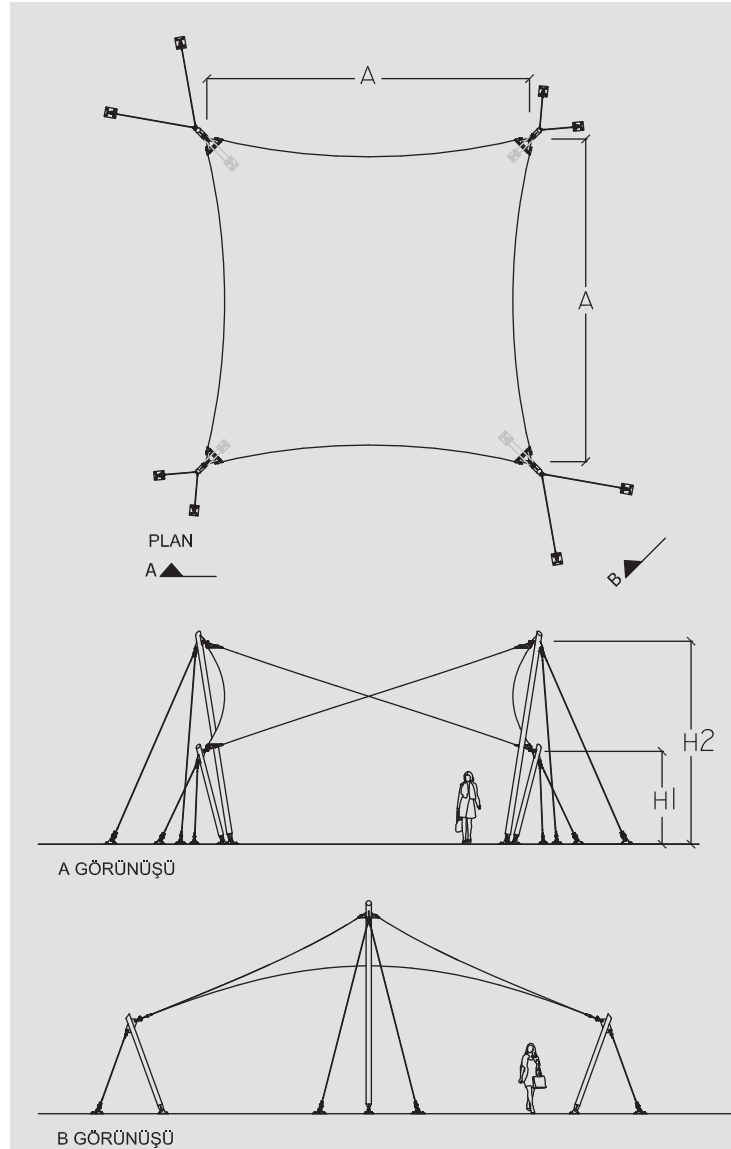

Membran yapı yüzeyi ikisi düşük, ikisi yüksek olmak üzere
dört noktadan gerilmektedir. Her noktada bir direk
ve germeyi sağlayan iki halat bulunmaktadır.
Sistemi mevcut bir yapıya uyarlamak istediğimizde
ölçülerde değişiklik yapmak mümkündür.

5 yıl garanti

- TS 498 Kar ve Rüzgar (120km/s) yükü

Farklı ölçü ve alternatifler için lütfen firmamızı arayınız.

Model	A	H1	H2	Alan
H 4X6	6m	2.25m	4.3m	36 m ²
H 4X8	8m	2.25m	4.9m	64 m ²
H 4X10	10m	2.25m	5.6m	100 m ²