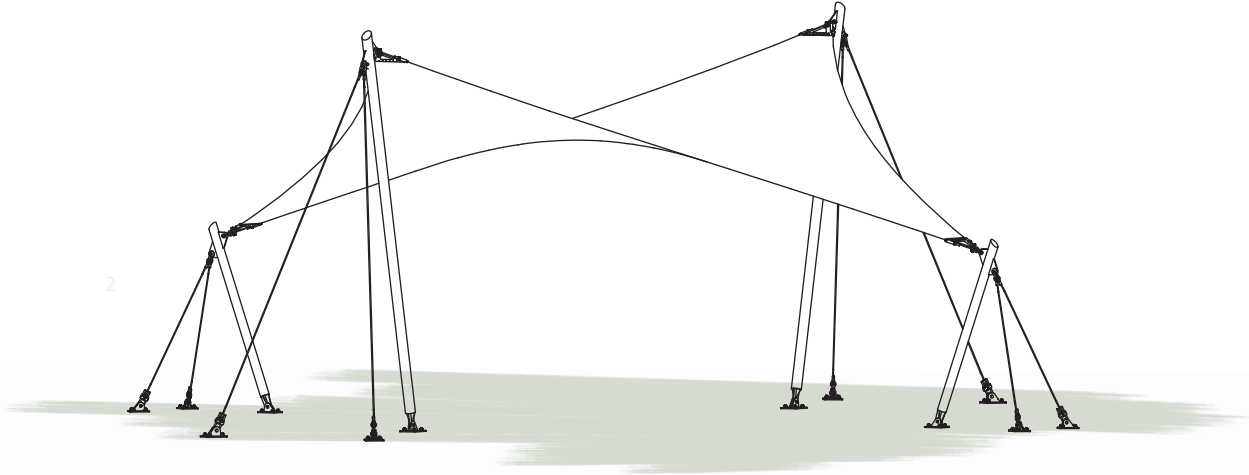

2

Asma germe hiper form,
park ve bahçeler için görsel bir zenginlik sunar.
Membran yapı yüzeyine farklı açılardan bakıldığında
görünüşlerin değişmesi forma dinamik bir nitelik
kazandırır. Görsel bir etki arandığında hiper formlar
organik şekilleriye bir gölgelikten fazlasını sunar.

Membran yapı yüzeyi ikisi düşük, ikisi yüksek olmak üzere
dört noktadan gerilmektedir. Her noktada bir direk
ve germeyi sağlayan iki halat bulunmaktadır.
Sistemi mevcut bir yapıya uyarlamak istediğimizde
ölçülerde değişiklik yapmak mümkündür.

PVC-PES PVDF laklı membran

- Antibakteriyel
- UV dayanımlı
- B1 tutuşmazlık standardı
- Tamamen su geçirmezlik
- Beyaz renk

St 37 Çelik

- Sıcak daldırma galvaniz
- İstenen RAL kodunda boya
- Tamamen portatif detaylar

5 yıl garanti

- TS 498 Kar ve Rüzgar (120km/s) yükü

Farklı ölçü ve alternatifler için lütfen firmamızı arayınız.

Model	A	H1	H2	Alan
H 4X6	6m	2.25m	4.3m	36 m ²
H 4X8	8m	2.25m	4.9m	64 m ²
H 4X10	10m	2.25m	5.6m	100 m ²